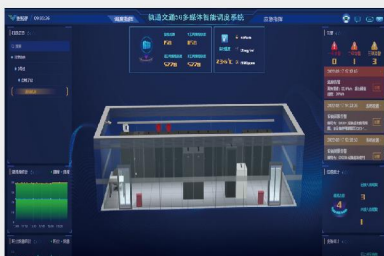

## 轨道交通5G多媒体智能调度系统

可视化调度

宽带集群通信

列车监控、对讲广播

应急指挥

智能监测

智能调度