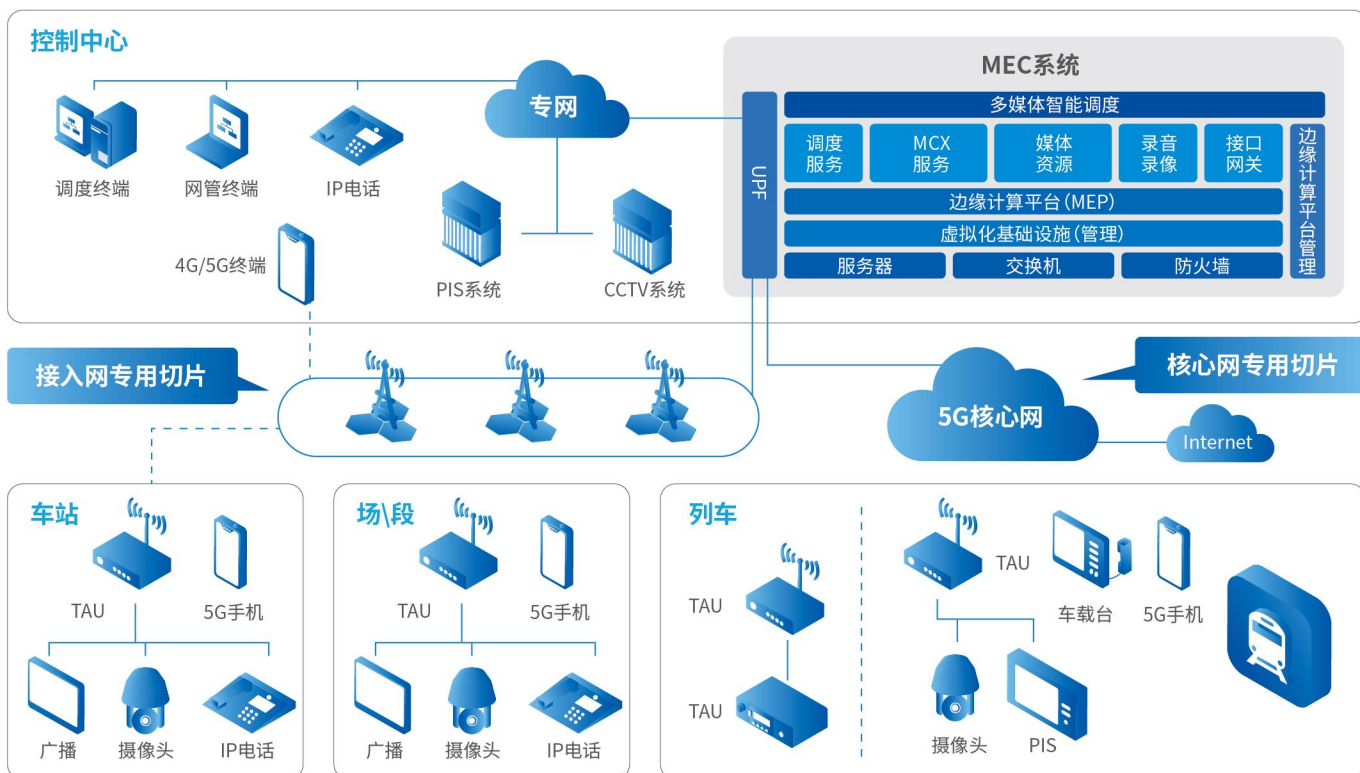

# 系统简介 System Introduction

轨道交通5G多媒体智能调度系统基于3GPP标准, 以LTE、5G公网专用为承载网, 支持虚拟化云部署, 融合专用电话、宽带集群、CCTV、PIS、PA等系统, 构建车地一体化综合调度通信解决方案。

系统可广泛适用于地铁、轻轨、城际、市域铁路以及城市快轨、智轨等4G/5G宽带集群调度通信, 为行业客户5G创新应用提供高性能、弹性和安全的通信信息服务。

# 组网方案 Networking Scheme